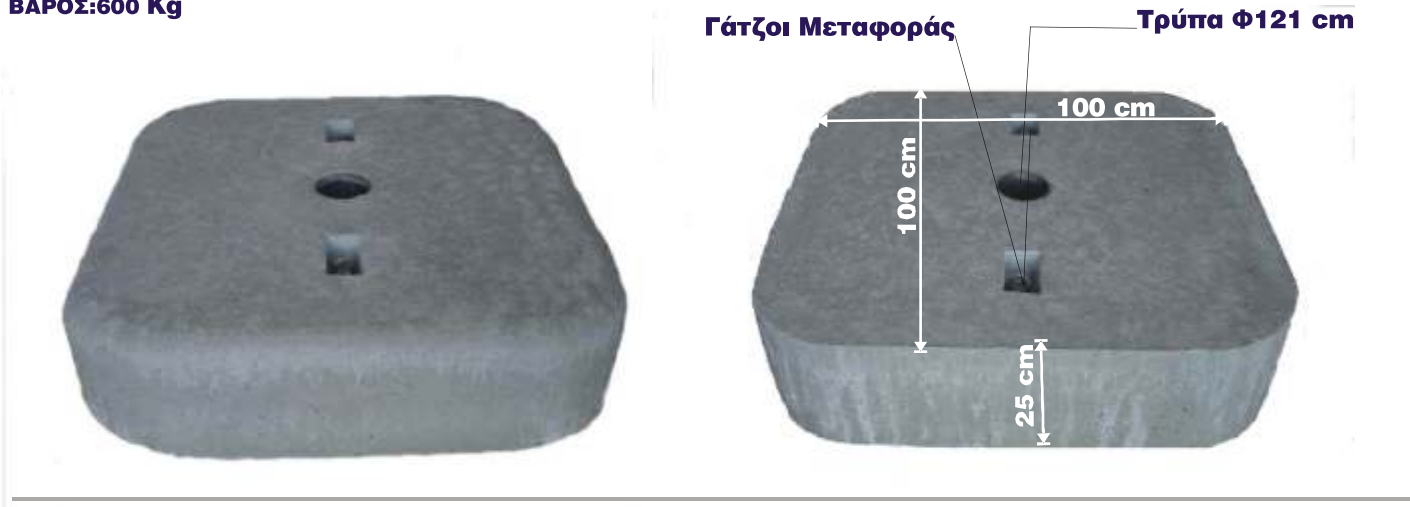

**ΒΕΡΥΚΟΚΟΣ**

ABEE

**ΠΡΟΪΟΝΤΑ ΤΣΙΜΕΝΤΟΥ  
ΕΙΔΙΚΕΣ ΠΡΟΚΑΤΑΣΚΕΥΕΣ**

**ΚΩΔΙΚΟΣ: 11 ΒΑΣΗ 015999**

**ΒΑΣΗ ΙΣΤΟΥ ΣΗΜΑΙΑΣ**

**ΔΙΑΣΤΑΣΕΙΣ: 100X100X25**

**ΒΑΡΟΣ: 600 Kg**

[www.verykokos.gr](http://www.verykokos.gr)